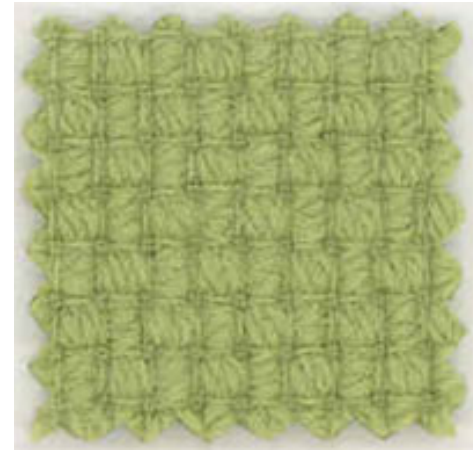

# Nobel

**Composition:**

100% Pure Wool

**Abrasion resistance:**

78,000 Martindale

68050

60000

61033

60018

61031

61048

61032

62035

HighTower

60031

61028