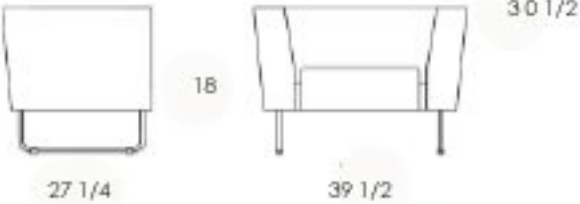

281-02 Easy chair

COM: 4 yds.

COM	Leather	3	4	5	6
1995	3095	2159	2283	2407	2527
7	8	9	10	11	12
2671	2783	2907	3075	3315	3395