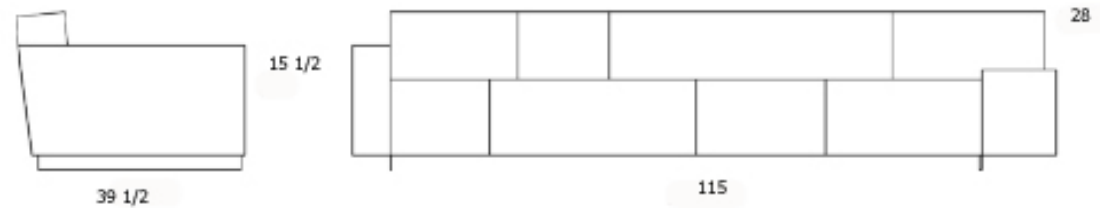

HighTower

Boxplay

HighTower

Boxplay

HighTower

Boxplay

S246-01 Chair
W 54 ¼ D 39 ½ H 28 SH 15 ½

S246-05 Settee
W 79 D 39 ½ H 28 SH 15 ½

246-08 Sofa
W 99 ¼ D 39 ½ H 28 SH 15 ½

246-09 Sofa Grande
W 115 D 39 ½ H 28 SH 15 ½

S246-10 Ottoman
W 56 ½ D 39 ½ H 28 SH 15 ½

LIST Pricing

Model		COM	Leather	4	5	6	7	8	9	10	11	12	13
S246-01	Boxplay Lounge (7 ½ yds) W 54 ½ D 39 ½ H 28 SH 15 ½	4995	7975	5990	6223	6648	6818	7228	7660	7975	8425	8575	8803
S246-05	Boxplay Settee (9 ¼ yds) W 79 D 39 ½ H 28 SH 15 ½	6990	9968	7223	7823	8200	9133	9392	9679	9968	10623	10808	11088
S246-08	Boxplay Sofa (12 yds) W 99 ¼ D 39 ½ H 28 SH 15 ½	8995	12275	9559	9931	10591	10923	11259	11731	12335	12955	13595	14859
S246-09	Boxplay Sofa Grande (14 ½ yds) W 115 D 39 ½ H 28 SH 15 ½	10995	13995	11839	12589	13424	13646	14152	14501	15210	15980	16270	17310
S246-10	Boxplay Ottoman (4 yds) W 56 ½ D 39 ½ H 15 ½	2950	3950	3238	3362	3482	3526	3738	3862	4030	4270	4350	4471