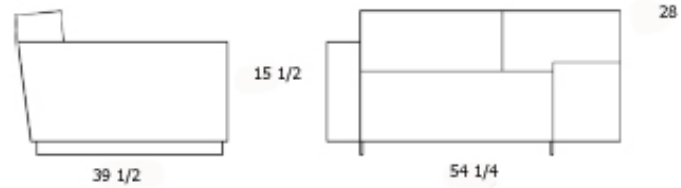

HighTower

Boxplay

HighTower

Boxplay

HighTower

Boxplay

S246-01 Chair
W 54 ¼ D 39 ½ H 28 SH 15 ½

S246-05 Settee
W 79 D 39 ½ H 28 SH 15 ½

246-08 Sofa
W 99 ¼ D 39 ½ H 28 SH 15 ½

246-09 Sofa Grande
W 115 D 39 ½ H 28 SH 15 ½

S246-10 Ottoman
W 56 ½ D 39 ½ H 28 SH 15 ½

LIST Pricing

Model		COM	Leather	4	5	6	7	8	9	10	11	12	13
S246-01	Boxplay Lounge (7 ½ yds) W 54 ½ D 39 ½ H 28 SH 15 ½	4995	7975	5990	6223	6648	6818	7228	7660	7975	8425	8575	8803
S246-05	Boxplay Settee (9 ¼ yds) W 79 D 39 ½ H 28 SH 15 ½	6990	9968	7223	7823	8200	9133	9392	9679	9968	10623	10808	11088
S246-08	Boxplay Sofa (12 yds) W 99 ¼ D 39 ½ H 28 SH 15 ½	8995	12275	9559	9931	10591	10923	11259	11731	12335	12955	13595	14859
S246-09	Boxplay Sofa Grande (14 ½ yds) W 115 D 39 ½ H 28 SH 15 ½	10995	13995	11839	12589	13424	13646	14152	14501	15210	15980	16270	17310
S246-10	Boxplay Ottoman (4 yds) W 56 ½ D 39 ½ H 15 ½	2950	3950	3238	3362	3482	3526	3738	3862	4030	4270	4350	4471