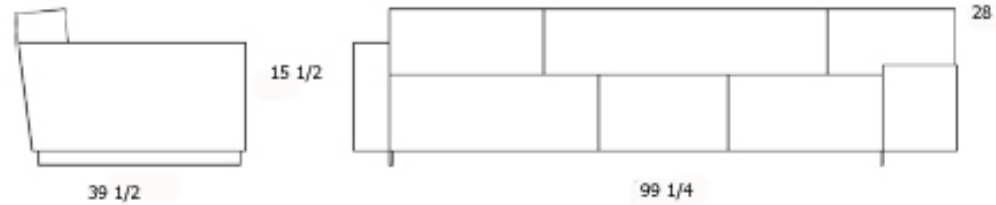

HighTower

Boxplay

HighTower

Boxplay

HighTower

Boxplay

S246-01 Chair
W 54 ¼ D 39 ½ H 28 SH 15 ½

S246-05 Settee
W 79 D 39 ½ H 28 SH 15 ½

246-08 Sofa
W 99 ¼ D 39 ½ H 28 SH 15 ½

246-09 Sofa Grande
W 115 D 39 ½ H 28 SH 15 ½

S246-10 Ottoman
W 56 ½ D 39 ½ H 28 SH 15 ½

LIST Pricing

Model		COM	Leather	4	5	6	7	8	9	10	11	12	13
S246-01	Boxplay Lounge (7 ½ yds) W 54 ½ D 39 ½ H 28 SH 15 ½	4995	7975	5990	6223	6648	6818	7228	7660	7975	8425	8575	8803
S246-05	Boxplay Settee (9 ¼ yds) W 79 D 39 ½ H 28 SH 15 ½	6990	9968	7223	7823	8200	9133	9392	9679	9968	10623	10808	11088
S246-08	Boxplay Sofa (12 yds) W 99 ¼ D 39 ½ H 28 SH 15 ½	8995	12275	9559	9931	10591	10923	11259	11731	12335	12955	13595	14859
S246-09	Boxplay Sofa Grande (14 ½ yds) W 115 D 39 ½ H 28 SH 15 ½	10995	13995	11839	12589	13424	13646	14152	14501	15210	15980	16270	17310
S246-10	Boxplay Ottoman (4 yds) W 56 ½ D 39 ½ H 15 ½	2950	3950	3238	3362	3482	3526	3738	3862	4030	4270	4350	4471