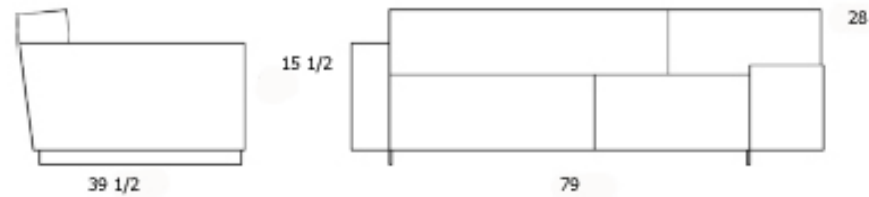

HighTower

Boxplay

HighTower

Boxplay

HighTower

Boxplay

S246-01 Chair
W 54 ¼ D 39 ½ H 28 SH 15 ½

S246-05 Settee
W 79 D 39 ½ H 28 SH 15 ½

246-08 Sofa
W 99 ¼ D 39 ½ H 28 SH 15 ½

246-09 Sofa Grande
W 115 D 39 ½ H 28 SH 15 ½

S246-10 Ottoman
W 56 ½ D 39 ½ H 28 SH 15 ½

LIST Pricing

Model		COM	Leather	4	5	6	7	8	9	10	11	12	13
S246-01	Boxplay Lounge (7 ½ yds) W 54 ½ D 39 ½ H 28 SH 15 ½	4995	7975	5990	6223	6648	6818	7228	7660	7975	8425	8575	8803
S246-05	Boxplay Settee (9 ¼ yds) W 79 D 39 ½ H 28 SH 15 ½	6990	9968	7223	7823	8200	9133	9392	9679	9968	10623	10808	11088
S246-08	Boxplay Sofa (12 yds) W 99 ¼ D 39 ½ H 28 SH 15 ½	8995	12275	9559	9931	10591	10923	11259	11731	12335	12955	13595	14859
S246-09	Boxplay Sofa Grande (14 ½ yds) W 115 D 39 ½ H 28 SH 15 ½	10995	13995	11839	12589	13424	13646	14152	14501	15210	15980	16270	17310
S246-10	Boxplay Ottoman (4 yds) W 56 ½ D 39 ½ H 15 ½	2950	3950	3238	3362	3482	3526	3738	3862	4030	4270	4350	4471