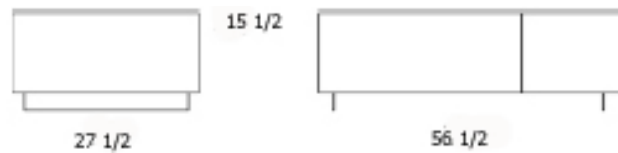

HighTower

Boxplay

HighTower

Boxplay

HighTower

Boxplay

S246-01 Chair
W 54 ¼ D 39 ½ H 28 SH 15 ½

S246-05 Settee
W 79 D 39 ½ H 28 SH 15 ½

246-08 Sofa
W 99 ¼ D 39 ½ H 28 SH 15 ½

246-09 Sofa Grande
W 115 D 39 ½ H 28 SH 15 ½

S246-10 Ottoman
W 56 ½ D 39 ½ H 28 SH 15 ½

LIST Pricing

Model		COM	Leather	4	5	6	7	8	9	10	11	12	13
S246-01	Boxplay Lounge (7 ½ yds) W 54 ½ D 39 ½ H 28 SH 15 ½	4995	7975	5990	6223	6648	6818	7228	7660	7975	8425	8575	8803
S246-05	Boxplay Settee (9 ¼ yds) W 79 D 39 ½ H 28 SH 15 ½	6990	9968	7223	7823	8200	9133	9392	9679	9968	10623	10808	11088
S246-08	Boxplay Sofa (12 yds) W 99 ¼ D 39 ½ H 28 SH 15 ½	8995	12275	9559	9931	10591	10923	11259	11731	12335	12955	13595	14859
S246-09	Boxplay Sofa Grande (14 ½ yds) W 115 D 39 ½ H 28 SH 15 ½	10995	13995	11839	12589	13424	13646	14152	14501	15210	15980	16270	17310
S246-10	Boxplay Ottoman (4 yds) W 56 ½ D 39 ½ H 15 ½	2950	3950	3238	3362	3482	3526	3738	3862	4030	4270	4350	4471