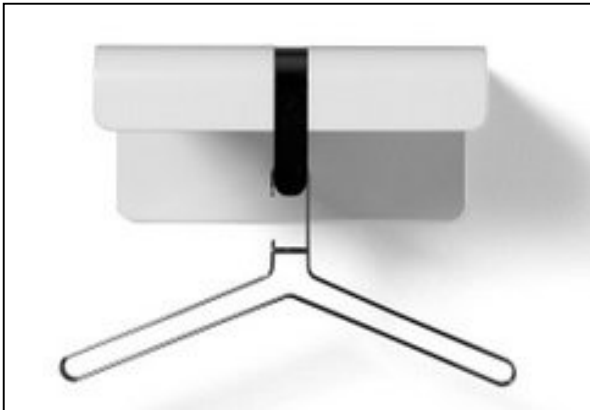

## Blossom

Model: TB1090

Blossom Wall Mount 90

W 35 D 13 ½ H 7

Specify: White or Black Lacquer or  
Clear Lacquered Birch

Hangers ordered separately

LIST: 995

Model: TB1035