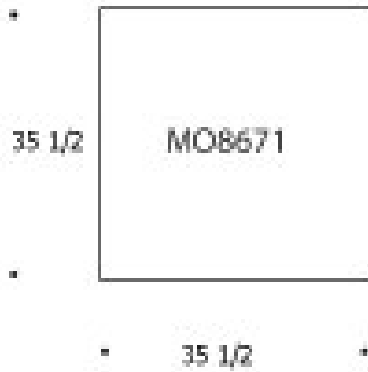

HighTower

Pause Tables

HighTower Group • 200 Lexington Avenue • Studio 1316 • New York, NY 10016
(P) 212.725.3509 (E) service@hightoweraccess.com

HighTower

Pause Tables

Pause Table Height: 28 1/4

HighTower

Pause Tables

Diameter 39 1/4"

Diameter 49 1/4"

Standard Edge Detail

Compact Edge Detail

		LIST
MO8670	Pause Table. 31 1/2 X 31 1/2 H 28 1/4	1275
MO8671	Pause Table. 35 1/2 X 35 1/2 H 28 1/4	1375
MO8672	Pause Table. 47 1/4 X 31 1/2 H 28 1/4	1425
MO8673	Pause Table. 55 X 31 1/2 H 28 1/4	1550
MO8674	Pause Table. 70 3/4 X 31 1/2 H 28 1/4	1795
MO8675	Pause Table. 82 3/4 X 31 1/2 H 28 1/4	1850
MO8684	Pause Table. 39 1/4 Diameter H 28 1/4	1350
MO8685	Pause Table. 49 1/4 Diameter H 28 1/4	1550
MO8686	Pause Table. 86 1/2 X 39 1/4 H 28 1/4	1725