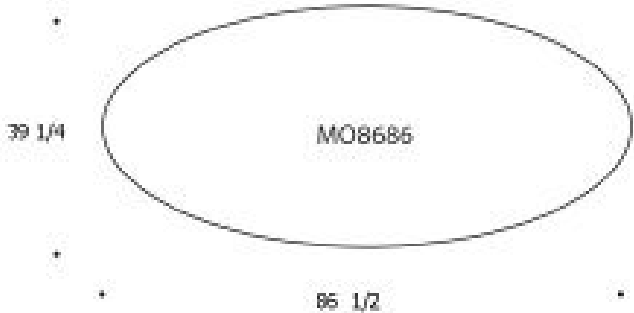

HighTower

Pause Tables

HighTower Group • 200 Lexington Avenue • Studio 1316 • New York, NY 10016
(P) 212.725.3509 (E) service@hightoweraccess.com

HighTower

Pause Tables

Pause Table Height: 28 1/4

HighTower

Pause Tables

Diameter 39 1/4"

Diameter 49 1/4"

Standard Edge Detail

Compact Edge Detail

		LIST
MO8670	Pause Table. 31 1/2 X 31 1/2 H 28 1/4	1275
MO8671	Pause Table. 35 1/2 X 35 1/2 H 28 1/4	1375
MO8672	Pause Table. 47 1/4 X 31 1/2 H 28 1/4	1425
MO8673	Pause Table. 55 X 31 1/2 H 28 1/4	1550
MO8674	Pause Table. 70 3/4 X 31 1/2 H 28 1/4	1795
MO8675	Pause Table. 82 3/4 X 31 1/2 H 28 1/4	1850
MO8684	Pause Table. 39 1/4 Diameter H 28 1/4	1350
MO8685	Pause Table. 49 1/4 Diameter H 28 1/4	1550
MO8686	Pause Table. 86 1/2 X 39 1/4 H 28 1/4	1725